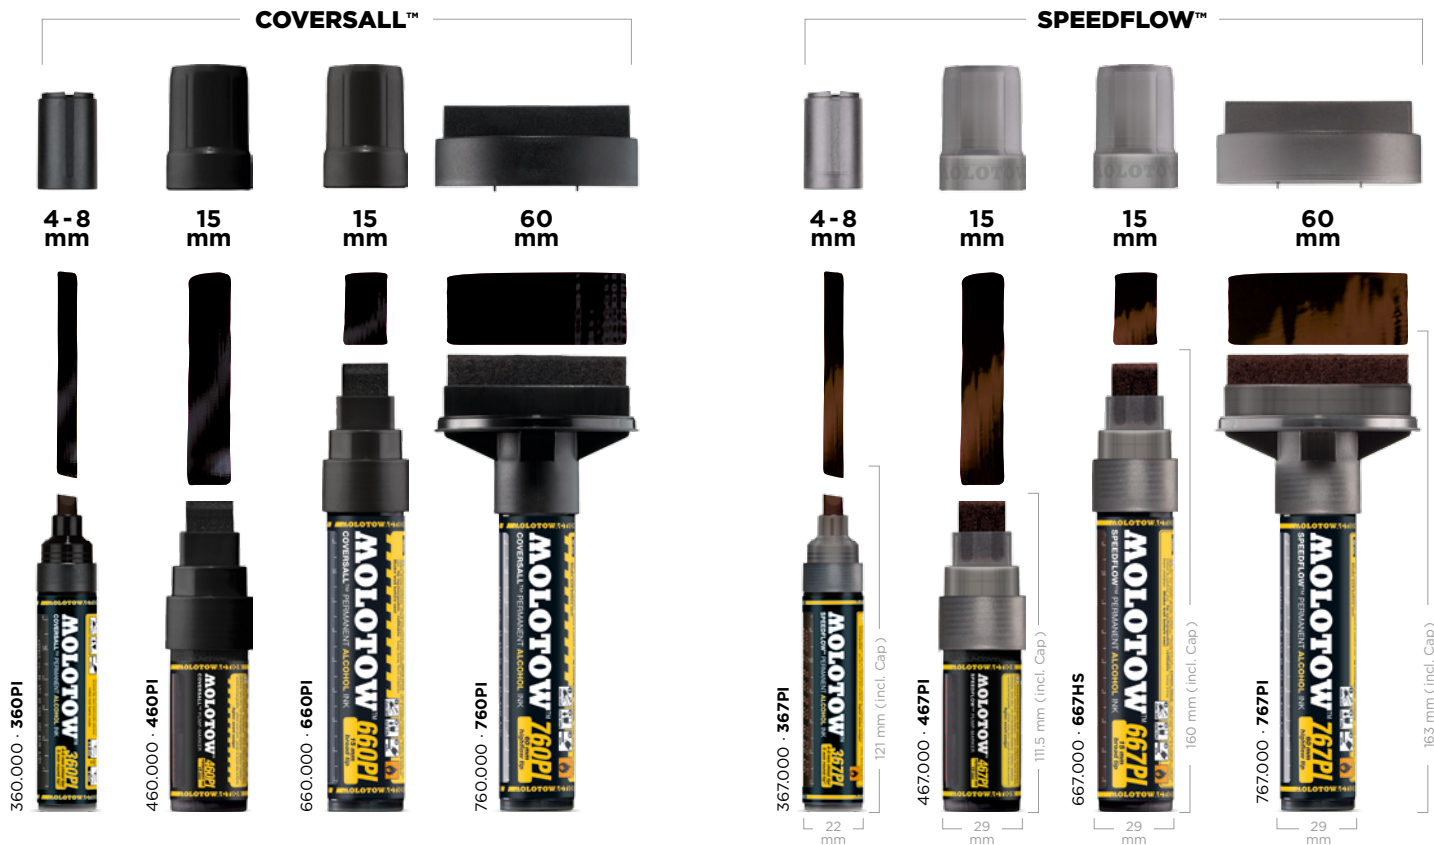

MARKER SYSTEMS > ALCOHOL-BASED CREATIVE TOOLS

MASTERPIECE™

MADE IN GERMANY

**REFILL.
EXCHANGE.
MIX.**

REWORK SUSTAINABLE TECHNOLOGY

HAUPTMERKMALE / MAIN FEATURES

- Alkoholbasis
- Spezialtinte mit synthetischem Bitumen
- glänzend
- hochdeckend
- permanent
- schnelltrocknend
- plastischer Farbauftrag
- für fast alle Untergründe
- für Anwendungen im Innen- und Außenbereich
- **2 Schwarztöne:**
COVERSALL™ signalschwarz und SPEEDFLOW™ kupferschwarz

- patentiertes Kapillarsystem, Patent Nr. DE 197 30 454 IPC B43K 8/04
- gleichmäßige Farbverteilung durch FLOWMASTER™ Ventil
- wiederbefüllbar
- austauschbare Spitzen
- mischbar
- bestens für Kalligrafie und große Flächen (760PI/767PI) geeignet
- kompatibel mit BLENDER
- Made in Germany
- Füllmenge: ca. 13 - 33 ml

- alcohol-based
- special ink with synthetic bitumen
- glossy
- highly opaque
- permanent
- quick-drying
- plastic paint application
- for nearly all surfaces
- for indoor and outdoor use
- **2 black shades:**
COVERSALL™ signal black and SPEEDFLOW™ copper black

Farbtöne · color shades		4-8 mm	15 mm short	15 mm	60 mm	Refill 250 ml
	COVERSALL™ signalschwarz signal black	360.000	460.000	660.000	760.000	691.760
	SPEEDFLOW™ kupferschwarz copper black	367.000	467.000	667.000	767.000	691.767